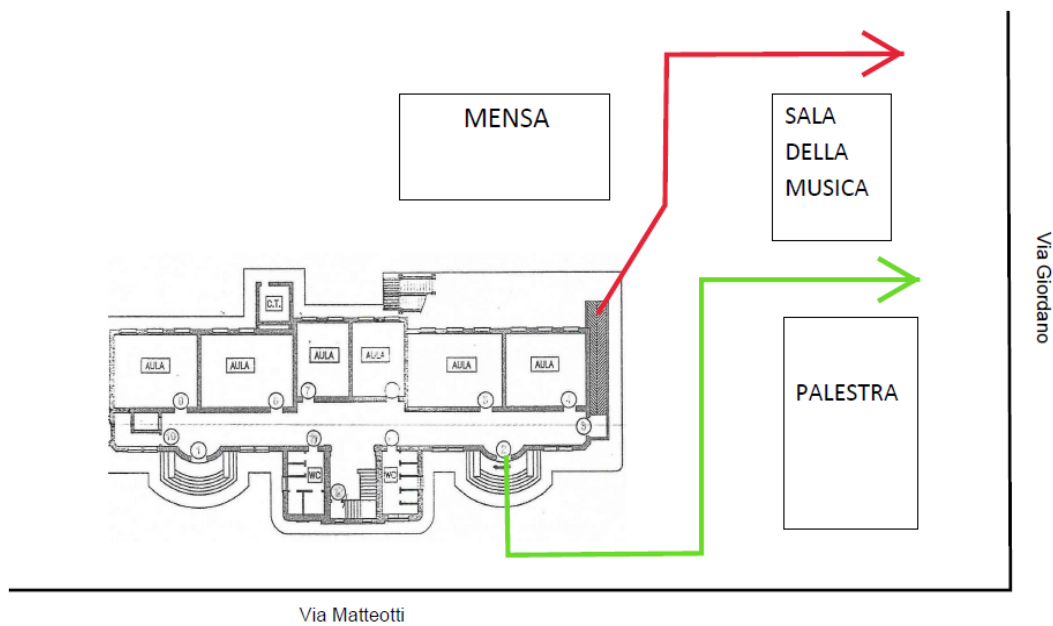

SCUOLA SECONDARIA DI I GRADO

- Nei due plessi da **lunedì 13 settembre fino a nuova comunicazione** le attività didattiche si svolgeranno dalle **ore 08:05 alle ore 11:05** ed il servizio di trasporto scolastico è garantito;
- **Dal 4 ottobre** avranno inizio le lezioni dell'Indirizzo musicale.

PIANO USCITA PLESSO CA' TIEPOLO-SCUOLA PRIMARIA

ORDINE DI USCITA: 5A – 4A - 3A – 3B (cancello di Via Giordano) →

ORDINE DI USCITA: 2A – 2B – 1A (si passa davanti alla mensa e si esce dal cancello che dovrà essere aperto dalla Polizia municipale o chi per essa). →

Si ringrazia per la collaborazione.

LA DIRIGENTE SCOLASTICA
Prof.ssa Silvana Rinaldi
Firmato digitalmente